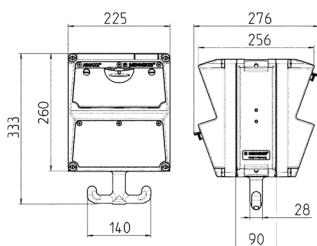

AMAXX® Steckdosenkombination

Bestellnr. 970004SI

- anschlussfertig verdrahtet
- seitlich anscharniert
- Gehäuse und Doseneinsatz aus **AMAPLAST®**
- Absicherung unter transparenter Betätigungsclappe
- mit Aufhängeösen oben, Griffhaken unten und beiliegendem Kettenset

Technische Daten

CEE 16 A, 5 p, 400 V	2
SCHUKO®	4
Absicherung	<ul style="list-style-type: none"> • 1 FI 40 A, 4 p, 0,03 A • 2 LS 16 A, 3 p, C • 4 LS 16 A, 1 p, C
Vorsicherung max.	40 A
InA	40 A
RDF	0.7
Anschluss/Zuleitung	• für 1 Leitung bis 5 x 10 mm ²
Schutzart	IP 44
Gehäusematerial	Kunststoff
Gewicht	5000 g
Höhe	260 mm
Breite	225 mm

Abmessungen

Zeichnung 1 MB 630

Tiefen-Abmessungen bei unterschiedlicher Bestückung.

Steckdosen	Schutzart	Tiefe
SCHUKO® 16A, 230 V	IP 44	282 mm
	IP 67	326 mm
CEE 16A, 3p, 230V	IP 44	342 mm
	IP 67	350 mm
CEE 16A, 5p, 400V	IP 44	354 mm
	IP 67	362 mm
CEE 32A, 5p, 400V	IP 44	372 mm
	IP 67	382 mm

Leitungseinführungen: geschlossen, zum Ausschneiden.
1 x M 32 oben, 1 x M 25 oben und 1 x M 20 oben.