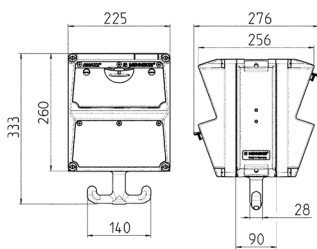

AMAXX® Steckdosenkombination

Bestellnr. 970004

- anschlussfertig verdrahtet
- seitlich anscharniert
- Gehäuse und Doseneinsatz aus **AMAPLAST®**
- Absicherung unter transparenter Betätigungsclappe
- mit Aufhängeösen oben, Griffhaken unten und beiliegendem Kettenset

Technische Daten

CEE 16 A, 5 p, 400 V	2
SCHUKO®	4
Absicherung	<ul style="list-style-type: none"> • 1 FI 40 A, 4 p, 0,03A • 2 LS 16 A, 3 p, C • 4 LS 16 A, 1 p, C
Vorsicherung max.	40 A
InA	40 A
RDF	0.7
Anschluss/Zuleitung	• für 1 Leitung bis 5 x 10 mm ²
Schutzart	IP 44
Gehäusematerial	Kunststoff
Gewicht	5160 g
Höhe	260 mm
Breite	225 mm
Prüfzeichen	EAC

Abmessungen

Zeichnung 1 MB 630

Tiefen-Abmessungen bei unterschiedlicher Bestückung.

Steckdosen	Schutzart	Tiefe
SCHUKO® 16A, 230 V	IP 44	282 mm
	IP 67	326 mm
CEE 16A, 3p, 230V	IP 44	342 mm
	IP 67	350 mm
CEE 16A, 5p, 400V	IP 44	354 mm
	IP 67	362 mm
CEE 32A, 5p, 400V	IP 44	372 mm
	IP 67	382 mm

Leitungseinführungen: geschlossen, zum Ausschneiden.
1 x M 32 oben, 1 x M 25 oben und 1 x M 20 oben.