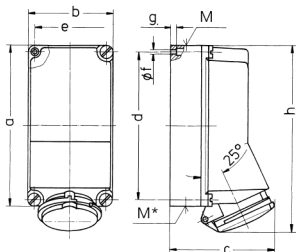

2-fach-Steckdose

Bestellnr. 97719

- Schraubkontakt
- CEE- und Steckdose SCHUKO® in einem Gehäuse
- Steckdose SCHUKO® abgesichert mit 1 LS-Schalter 16 A, 1 p, C

Technische Daten

CEE 16 A, 5 p, 400 V	1
SCHUKO®	1
Absicherung	• 1 LS 16 A, 1 p, C
Anschluss/Zuleitung	• für 1 Leitung bis 5 x 10 mm ²
Schutzart	IP 44
Gehäusematerial	Kunststoff
Gewicht	1339 g
Höhe	225 mm
Breite	118 mm

Abmessungen

Zeichnung 1 MB 285	Amp.	16	32	63
Maße in mm				
a		225	225	264
b		118	118	163
c		141	146	194
d		208	208	240
e		101	101	140
f		6,3	6,3	8,1
g		8	8	8
h		254	264	300
M	1x25 u. 1x32	1x25 u. 1x32	40	
M*	2x25	2x25	40	