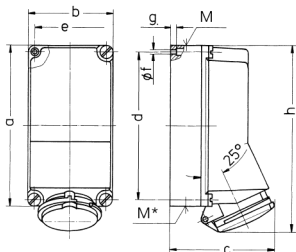

2-fach-Steckdose

Bestellnr. 97990

- Schraubkontakt
- CEE- und Steckdose SCHUKO® in einem Gehäuse
- Steckdose SCHUKO® abgesichert mit 1 Neozed D01, 1 p

Technische Daten

CEE 16 A, 5 p, 400 V	1
SCHUKO®	1
Absicherung	• 1 Neozed D01, 1 p
Anschluss/Zuleitung	• für 1 Leitung bis 5 x 10 mm ²
Schutzart	IP 44
Gehäusematerial	Kunststoff
Gewicht	1175 g
Höhe	225 mm
Breite	118 mm

Abmessungen

Zeichnung 1 MB 285	Amp.	16	32	63
Maße in mm	a	225	225	264
	b	118	118	163
	c	141	146	194
	d	208	208	240
	e	101	101	140
	f	6,3	6,3	8,1
	g	8	8	8
	h	254	264	300
	M	1x25 u. 1x32	1x25 u. 1x32	40
	M*	2x25	2x25	40