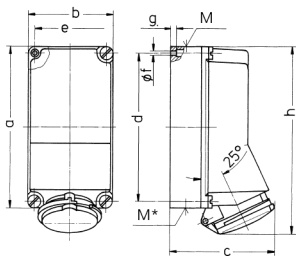

2-fach-Steckdose

Bestellnr. 98119

- Schraubkontakt
- CEE- und Steckdose SCHUKO® in einem Gehäuse
- Steckdose SCHUKO® abgesichert mit 1 LS-Schalter 16 A, 1 p, K

Technische Daten

CEE 32 A, 5 p, 400 V	1
SCHUKO®	1
Schutzart	IP 44
Gehäusematerial	Kunststoff
Gewicht	1292 g
Höhe	225 mm
Breite	118 mm

Abmessungen

Zeichnung 1 MB 285	Amp.	16	32	63
Maße in mm	a	225	225	264
	b	118	118	163
	c	141	146	194
	d	208	208	240
	e	101	101	140
	f	6,3	6,3	8,1
	g-	8	8	8
	h	254	264	300
	M	1x25 u. 1x32	1x25 u. 1x32	40
	M*	2x25	2x25	40