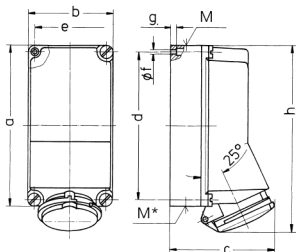

2-fach-Steckdose

Bestellnr. 98166

- Schraubkontakt
- CEE- und Steckdose SCHUKO® in einem Gehäuse
- Steckdose SCHUKO® abgesichert mit 1 Neozed D01, 1 p

Technische Daten

CEE 32 A, 5 p, 400 V	1
SCHUKO®	1
Absicherung	• 1 Neozed D01, 1 p
Schutzart	IP 44
Gehäusematerial	Kunststoff
Gewicht	1240 g
Höhe	225 mm
Breite	118 mm

Abmessungen

Zeichnung	Amp.	16	32	63
1 MB 285				
Maße in mm				
a		225	225	264
b		118	118	163
c		141	146	194
d		208	208	240
e		101	101	140
f		6,3	6,3	8,1
g		8	8	8
h		254	264	300
M		1x25 u. 1x32	1x25 u. 1x32	40
M*		2x25	2x25	40