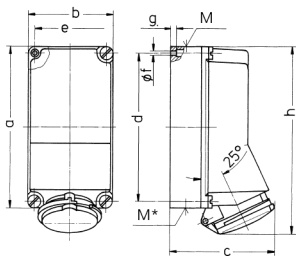

2-fach-Steckdose

Bestellnr. 98333

- Schraubkontakt
- CEE- und Steckdose SCHUKO® in einem Gehäuse
- Steckdose SCHUKO® abgesichert mit 1 LS-Schalter 16 A, 1 p, B

Technische Daten

CEE 32 A, 5 p, 400 V	1
SCHUKO®	1
Schutzart	IP 44
Gehäusematerial	Kunststoff
Gewicht	12560 g
Höhe	225 mm
Breite	118 mm

Abmessungen

Zeichnung 1 MB 285	Amp.	16	32	63
Maße in mm	a	225	225	264
	b	118	118	163
	c	141	146	194
	d	208	208	240
	e	101	101	140
	f	6,3	6,3	8,1
	g-	8	8	8
	h	254	264	300
	M	1x25 u. 1x32	1x25 u. 1x32	40
	M*	2x25	2x25	40