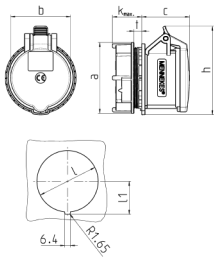

RAPIDO® Anbausteckdose mit TwinCONTACT

Bestellnr. 988

- schraubenlose Feder-Klemm-Technik
- zum Durchverdrahten geeignet
- für Wanddurchbruch 70 mm Ø
- Zentralbefestigung

Technische Daten

Ampere	32 A
Pole	4 p
Volt	400 V
Uhrzeitstellung	6 h
Hertz	50-60 Hz
Anschlussstechnik	Schraubenlos - TwinCONTACT
Kontakt	standard
Schutzart	IP 44
Gewicht	234 g
Prüfzeichen	VDE, EAC

Abmessungen

Zeichnung 1 MB 468	Amp. Pole	16		32		
		4	5	3	4	5
Maße in mm	a	81	81	81	81	81
	b	66	69	71	71	80
	c	58	55	66	66	64
	k	max. 33 max. 33		max. 33 max. 33 max. 33		
	h	100	102	101	101	108
	l	70	70	70	70	70
	l1	37,75	37,75	37,75	37,75	37,75
	t	2,9	2,9	2,9	2,9	2,9
Klemmen für Leiterquer-		1,5	1,5	2,5	2,5	2,5
schnitt von bis mm²		—4	—4	—6	—6	—6