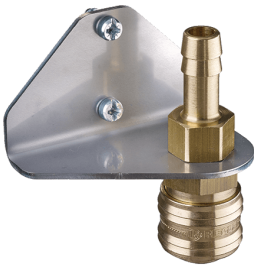

Druckluftanschluss

Bestellnr. 997001

- für AMAXX® abhängigbar
- für Schlauch NW 9 mm

Technische Daten

Gewicht	150 g
---------	-------

Abmessungen