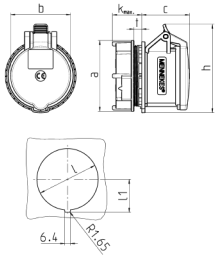

## RAPIDO® Anbausteckdose mit TwinCONTACT

Bestellnr. 998

- schraubenlose Feder-Klemm-Technik
- zum Durchverdrahten geeignet
- für Wanddurchbruch 70 mm Ø
- Zentralbefestigung

### Technische Daten

Ampere	16 A
Pole	4 p
Volt	400 V
Uhrzeitstellung	6 h
Hertz	50-60 Hz
Anschlussstechnik	Schraubenlos - TwinCONTACT
Kontakt	standard
Schutzart	IP 44
Gewicht	42 g
Prüfzeichen	VDE, EAC

### Abmessungen

Zeichnung 1 MB 468	Amp. Pole	16		32		
		4	5	3	4	5
Maße in mm	a	81	81	81	81	81
	b	66	69	71	71	80
	c	58	55	66	66	64
	k	max. 33 max. 33		max. 33 max. 33 max. 33		
	h	100	102	101	101	108
	l	70	70	70	70	70
	l1	37,75	37,75	37,75	37,75	37,75
	t	2,9	2,9	2,9	2,9	2,9
Klemmen für Leiterquer-		1,5	1,5	2,5	2,5	2,5
schnitt von bis mm²		—4	—4	—6	—6	—6