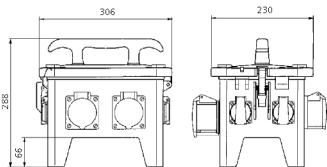

EverGUM® Steckdosenkombination

Bestellnr. 7419565

- mit eichrechtskonformem Energiezähler
- Gehäuse aus Vollgummi, Signalgelb RAL 1003
- anschlussfertig verdrahtet

Technische Daten

CEE 16 A, 5 p, 400 V	1
SCHUKO®	3
Absicherung	• 1 FI 40 A, 4 p, 0,03 A
Anschluss/Zuleitung	• 2 m H07RN-F5G2,5 mit CEE-Stecker 16 A, 5 p, 400 V
Schutzart	IP 44
Gehäusematerial	Vollgummi

Abmessungen

Zeichnung
5 MB 48a

Maße in mm