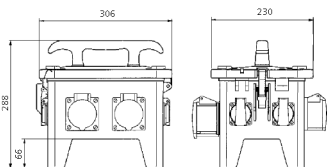

EverGUM® Steckdosenkombination

Bestellnr. 7528118

- mit eichrechtskonformem Energiezähler
- Gehäuse aus Vollgummi, Signalgelb RAL 1003
- anschlussfertig verdrahtet

Technische Daten

CEE 32 A, 5 p, 400 V	1
CEE 16 A, 5 p, 400 V	2
SCHUKO®	4
Absicherung	<ul style="list-style-type: none"> • 2 LS 16 A, 3 p, C • 4 LS 16 A, 1 p, C • 1 FI 40 A, 4 p, 0,03 A
Anschluss/Zuleitung	<ul style="list-style-type: none"> • 3 m H07RN-F5G6 mit CEE-Stecker 32 A, 5 p, 400 V
Schutzart	IP 44
Gehäusematerial	Vollgummi

Abmessungen

Zeichnung
5 MB 48a

Maße in mm