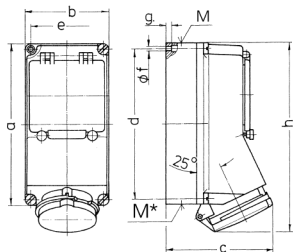

Wandsteckdose
Bestellnr. 8109068

- mit eichrechtskonformem Energiezähler
- Schraubkontakt

Technische Daten

Ampere	32 A
Pole	5 p
Volt	400 V
Uhrzeitstellung	6 h
Hertz	50-60 Hz
Anschluss technik	Schraubkontakt
Kontakt	standard
CEE 32 A, 5 p, 400 V	1
Schutzart	[ClassificationAttributeValueModel (8796126610016@50), ClassificationAttributeValueModel (8796126610016@50)]

Abmessungen

Zeichnung 1 MB 168	Amp. Pole	16			32		
		3	4	5	3	4	5
Maße in mm	a	225	225	225	225	225	225
	b	118	118	118	118	118	118
	c	141	141	141	146	146	146
	d	208	208	208	208	208	208
	e	101	101	101	101	101	101
	f	6,3	6,3	6,3	6,3	6,3	6,3
	g	8	8	8	8	8	8
	h	250	252	254	264	264	264
	M	1x25 und 1x32			1x25 und 1x32		
	M*	2x25	2x25	2x25	2x25	2x25	2x25
	Leitung bis mm Ø	25	25	25	25	25	25
	Klemmen für Leiterquer- schnitt von bis mm²	1,5	1,5	1,5	2,5	2,5	2,5
		-4	-4	-4	-10	-10	-10