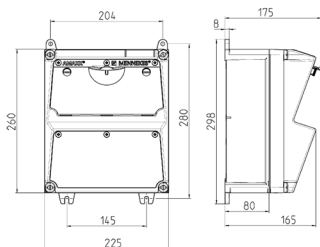

## AMAXX® Steckdosenkombination

Bestellnr. 924681

- mit eichrechtskonformem Energiezähler
- anschlussfertig verdrahtet
- seitlich anschamniert
- Gehäuse und Doseneinsatz aus AMAPLAST®
- Absicherung unter transparenter Betätigungsclappe

### Technische Daten

SCHUKO®	2
Absicherung	<ul style="list-style-type: none"> <li>• 2 LS 16 A, 1 p, C</li> <li>• 1 FI 40 A, 4 p, 0,03 A</li> </ul>
Anschluss/Zuleitung	<ul style="list-style-type: none"> <li>• für 1 Leitung bis 5 x 10 mm<sup>2</sup></li> </ul>
Schutzart	IP 44
Gehäusematerial	Kunststoff

### Abmessungen

Zeichnung 1 MB 521

Tiefen-Abmessungen bei unterschiedlicher Bestückung.

Steckdosen	Schutzart	Tiefe
SCHUKO® 16A, 230 V	IP 44	175 mm
	IP 67	194 mm
CEE 16A, 3p, 230V	IP 44	204 mm
	IP 67	205 mm
CEE 16A, 5p, 400V	IP 44	209 mm
	IP 67	213 mm
CEE 32A, 5p, 400V	IP 44	221 mm
	IP 67	227 mm
CEE 63A, 5p, 400V	IP 44	248 mm
	IP 67	248 mm

Leitungseinführungen: geschlossen, zum Ausschneiden. Je 2 x M 32 oben und unten, je 2 x M 20 oben und unten zum Ausschneiden.