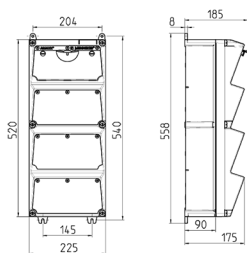

AMAXX® Steckdosenkombination

Bestellnr. 948070

- mit eichrechtskonformem Energiezähler
- anschlussfertig verdrahtet
- seitlich anscharniert
- Gehäuse und Doseneinsatz aus AMAPLAST®
- Absicherung unter transparenter Betätigungsclappe

Technische Daten

CEE 32 A, 5 p, 400 V	1
CEE 16 A, 5 p, 400 V	1
SCHUKO®	3
Absicherung	<ul style="list-style-type: none"> • 1 LS 32 A, 3 p, C • 1 LS 16 A, 3 p, C • 3 LS 16 A, 1 p, C • 1 FI 63 A, 4 p, 0,03 A
Anschluss/Zuleitung	• für 2 Leitungen bis 5 x 25 mm ²
Schutzart	IP 44
Gehäusematerial	Kunststoff
Gewicht	6950 g

Abmessungen

Zeichnung 1 MB 523

Tiefen-Abmessungen bei unterschiedlicher Bestückung.

Steckdosen	Schutzart	Tiefe
SCHUKO® 16A, 230 V	IP 44	186 mm
	IP 67	208 mm
CEE 16A, 3p, 230V	IP 44	216 mm
	IP 67	220 mm
CEE 16A, 5p, 400V	IP 44	222 mm
	IP 67	226 mm
CEE 32A, 5p, 400V	IP 44	231 mm
	IP 67	236 mm
CEE 63A, 5p, 400V	IP 44	260 mm
	IP 67	260 mm

Leitungseinführungen: geschlossen, zum Ausschneiden. Je 2 x M 40 oben und unten, je 2 x M 20 oben und unten zum Ausschneiden.