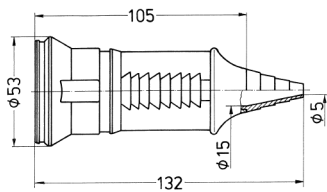

## Kupplung SCHUKO®

Bestellnr. 10752

- Schraubkontakt
- mit Kabelknickschutz
- für Leitungen bis 3 x 2,5 mm<sup>2</sup>, bis H07RN-F

## Technische Daten

Ampere	16 A
Pole	2 p+E
Volt	230 V
Anschlussstechnik	Schraubkontakt
Kontakt	standard
Schutzart	IP 20
Gewicht	78 g
Prüfzeichen	VDE, EAC

## Abmessungen

Zeichnung  
3 MB 26

Maße in mm