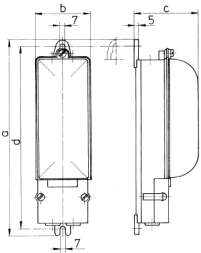

Erdkabel-Übergangskasten

Bestellnr. 10895

- für Lichtmaste ab 82 mm Innen-Ø
- Rauchglasdeckel
- Kabelstutzen für 1 oder 2 Einführungen von 17 bis 24 mm Ø oder 3 Einführungen von 15 bis 19 mm Ø
- 5 Mantelklemmen je 2 x 16 mm²
- mit Verschraubungen M 20, 1 x offen und 1 x geschlossen vorverdrahtet

Technische Daten

Gewicht	412 g
---------	-------

Abmessungen

Zeichnung		
8 MB 119		
Maße in mm	a	250
	b	72
	c	75
	d	232