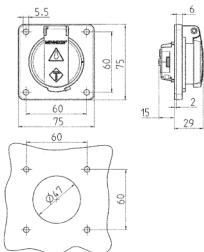

Anbausteckdose SCHUKO®

Bestellnr. 11013F

- für ortsfesten Einsatz
- mit Klappdeckel
- auch für Kabelkanäle und UP-Kästen geeignet
- 3 Steckklemmen als Verbindungsklemmen von 1,5 – 2,5 mm²

Technische Daten

Ampere	16 A
Pole	2 p+E
Volt	230 V
Anschlussstechnik	Steckklemmen
Kontakt	standard
Schutzart	IP 54
Flansch	75x75 mm
Bohrloch	60x60 mm
Gewicht	60 g
Prüfzeichen	VDE, EAC

Abmessungen

Zeichnung
1 MB 593

Maße in mm