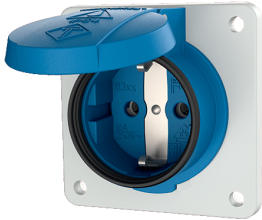

Anbausteckdose SCHUKO®

Bestellnr. 11311F

- für ortsveränderlichen Einsatz
- mit Klappdeckel
- auch für Kabelkanäle und UP-Kästen geeignet
- 3 Steckklemmen als Verbindungsklemmen von 1,5 – 2,5 mm²

Technische Daten

Ampere	16 A
Pole	2 p+E
Volt	230 V
Anschlussstechnik	Steckklemmen
Kontakt	standard
Schutzart	IP 54
Flansch	75x75 mm
Bohrloch	60x60 mm
Gewicht	60 g

Abmessungen

Zeichnung
1 MB 592

Maße in mm