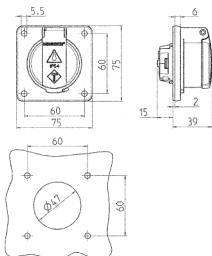

Anbausteckdose SCHUKO®

Bestellnr. 11331F

- für ortsveränderlichen Einsatz
- mit Klappdeckel
- auch für Kabelkanäle und UP-Kästen geeignet
- 3 Schraubklemmen als Verbindungsklemmen von 1,5 – 2,5 mm²

Technische Daten

Ampere	16 A
Pole	2 p+E
Volt	230 V
Anschlussstechnik	Schraubkontakt
Kontakt	standard
Schutzart	IP 54
Flansch	75x75 mm
Bohrloch	60x60 mm
Gewicht	80 g

Abmessungen

Zeichnung
1 MB 592

Maße in mm