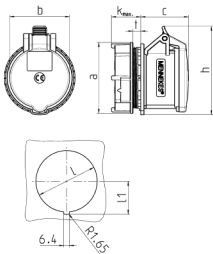

RAPIDO® Anbausteckdose mit TwinCONTACT

Bestellnr. 1133

- schraubenlose Feder-Klemm-Technik
- zum Durchverdrahten geeignet
- für Wanddurchbruch 70 mm Ø
- Zentralbefestigung

Technische Daten

Ampere	16 A
Pole	4 p
Volt	230 V
Uhrzeitstellung	9 h
Hertz	50-60 Hz
Anschlussstechnik	Schraubenlos - TwinCONTACT
Kontakt	standard
Schutzart	IP 44
Gewicht	182 g
Prüfzeichen	EAC

Abmessungen

Zeichnung 1 MB 468	Amp. Pole	16		32		
		4	5	3	4	5
Maße in mm	a	81	81	81	81	81
	b	66	69	71	71	80
	c	58	55	66	66	64
	k	max. 33 max. 33		max. 33 max. 33 max. 33		
	h	100	102	101	101	108
	l	70	70	70	70	70
	l1	37,75	37,75	37,75	37,75	37,75
	t	2,9	2,9	2,9	2,9	2,9
Klemmen für Leiterquer-		1,5	1,5	2,5	2,5	2,5
schnitt von bis mm²		—4	—4	—6	—6	—6