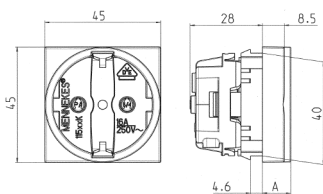

Raststeckdose SCHUKO®

Bestellnr. 11513K

- ohne Klappdeckel
- 3 Steckklemmen als Verbindungsklemmen von 1,5 – 2,5 mm²
- zur einfachen Montage in Kabelkanal oder Gehäuse
- auf Tragschiene montierbar mittels Montagebock 11254

Technische Daten

Ampere	16 A
Pole	2 p+E
Volt	230 V
Anschlussstechnik	Steckklemmen
Kontakt	standard
Schutzart	IP 20
Flansch	45x45 mm
Gewicht	32 g
Prüfzeichen	VDE, EAC

Abmessungen

Zeichnung 1 MB 457 Maße in mm	Maße A
SCHUKO	11,0
Franz./belgische Norm	8,5
Dänische Norm	8,5