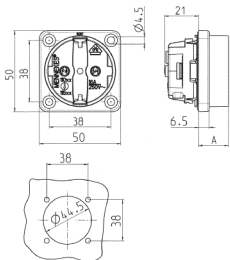

Anbausteckdose SCHUKO®

Bestellnr. 11561

- ohne Klappdeckel
- 3 Steckklemmen als Verbindungsklemmen von 1,5 - 2,5 mm²
- Andere Farben auf Anfrage

Technische Daten

Ampere	16 A
Pole	2 p+E
Volt	230 V
Anschlussstechnik	Steckklemmen
Kontakt	standard
Schutzart	IP 20
Flansch	50x50 mm
Bohrloch	38x38 mm
Gewicht	32 g
Prüfzeichen	VDE, EAC, Kema

Abmessungen

Zeichnung 1 MB 450 Maße in mm	Maße A
SCHUKO	18,3
Franz./belgische Norm	15,8
Dänische Norm	15,8