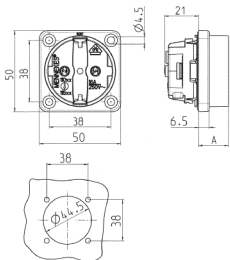

Anbausteckdose SCHUKO®

Bestellnr. 11581

- ohne Klappdeckel
- 3 Schraubklemmen als Verbindungsklemmen von 1,5 - 2,5 mm²
- Andere Farben auf Anfrage

Technische Daten

Ampere	16 A
Pole	2 p+E
Volt	230 V
Anschlussstechnik	Schraubkontakt
Kontakt	standard
Schutzart	IP 20
Flansch	50x50 mm
Bohrloch	38x38 mm
Gewicht	40 g
Prüfzeichen	VDE, EAC, Kema

Abmessungen

Zeichnung	Maße A
1 MB 450	
Maße in mm	
SCHUKO	18,3
Franz./belgische Norm	15,8
Dänische Norm	15,8