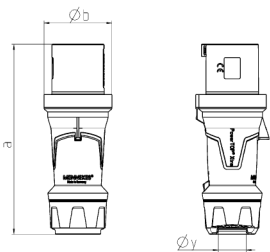

Stecker PowerTOP® Xtra

Bestellnr. 13101

- Schraubkontakt
- gummierte Griffflächen
- Rahmenklemmen
- hochwärmebeständige Kontaktträger
- vernickelte Kontakte
- Verschraubung mit Abdichtung
- Zugentlastung und Kabelknickschutz
- Gehäuse mit Gewindeverschluss
- Sicherungsschieber für Gehäuse und Verschraubung

Technische Daten

Ampere	63 A
Pole	3 p
Volt	110 V
Uhrzeitstellung	4 h
Hertz	50-60 Hz
Anschlussstechnik	Schraubkontakt
Kontakt	standard
Schutzart	IP 44
Gewicht	860 g
Prüfzeichen	VDE, EAC, CQC

Abmessungen

Zeichnung 2 MB 226	Amp. Pole	63		
		3	4	5
Maße in mm	a	250	250	250
	b	90	90	90
	y	36	36	36
Klemmen für Leiterquer- schnitt von bis mm ²		6	6	6
		—16	—16	—16