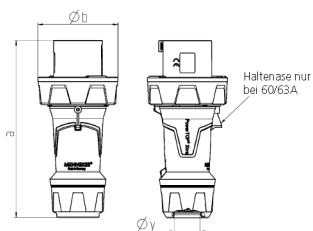

## Stecker PowerTOP® Xtra

Bestellnr. 13240

- Schraubkontakt
- gummierte Griffflächen
- Rahmenklemmen
- hochwärmebeständige Kontaktträger
- vernickelte Kontakte
- Verschraubung mit Abdichtung
- Zugentlastung und Kabelknickschutz
- Gehäuse mit Gewindeverschluss
- Sicherungsschieber für Gehäuse und Verschraubung

## Technische Daten

Ampere	63 A
Pole	3 p
Volt	50-250 V
Uhrzeitstellung	3 h
Anschlussstechnik	Schraubkontakt
Kontakt	hochwärmebeständige Kontaktträger, vernickelte Kontakte
Schutzart	IP 67
Gewicht	772 g
Prüfzeichen	VDE, EAC

## Abmessungen

Zeichnung 2 MB 225	Amp. Pole	63			125		
		3	4	5	3	4	5
Maße in mm	a	250	250	250	290	290	290
	b	114	114	114	130	130	130
	y	36	36	36	49	49	49
Klemmen für Leiterquer-		6	6	6	25	25	25
schnitt von bis mm?		-16	-16	-16	-50	-50	-50