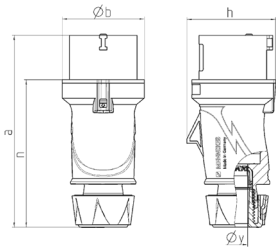

## Stecker PowerTOP® Xtra R mit ErgoCONTACT®

Bestellnr. 13599

- Schraubanschlusstechnik ErgoCONTACT®
- ergonomische Gehäuseform mit genopten Griffflächen
- hochwärmebeständige Kontaktträger
- vernickelte Kontakte
- gummierte Verschraubung mit Abdichtung
- Zugentlastung und Kabelknickschutz
- Gehäuse mit Gewindeverschluss und Sicherungsschieber
- Beschriftungsfläche für selbstklebende Etiketten

### Technische Daten

Ampere	16 A
Pole	5 p
Volt	600-690 V
Uhrzeitstellung	5 h
Hertz	50-60 Hz
Anschlusstechnik	Schraubanschlusstechnik ErgoCONTACT®
Kontakt	vernickelte Kontakte, hochwärmebeständige Kontaktträger
Schutzart	IP 54
Gewicht	195 g
Prüfzeichen	VDE, EAC

### Abmessungen

Zeichnung Z MB 253	Amp. Pole	16		32
		3	5	5
Maße in mm	a	154	163	196
	b	55	68	78
	h	58	74	86
	n	118	126	151
	y	14,5	16	22
Klemmen für Leiterquer-		1	1	2,5
schnitt von bis mm <sup>2</sup>		-2,5	-2,5	-6