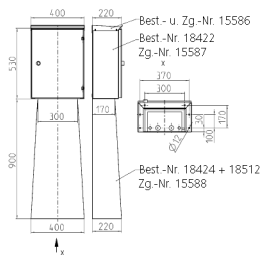

Aufputz-Leergehäuse

Bestellnr. 18422

- Edelstahl geschliffen
- Maße (H x B x T): 530 x 400 x 220 mm

Technische Daten

Gewicht	17240 g
Prüfzeichen	EAC

Abmessungen

Zeichnung
1 MB 437

Maße in mm