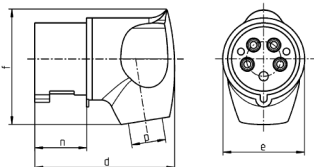

Winkelstecker

Bestellnr. 3306

- Schraubkontakt
- vernickelte Kontakte
- Kabelknickschutz
- besonders geeignet im Einsatz mit Cepex-Steckdosen

Technische Daten

Ampere	32 A
Pole	3 p
Volt	230 V
Uhrzeitstellung	6 h
Hertz	50-60 Hz
Anschluss technik	Schraubkontakt
Kontakt	vernickelte Kontakte
Schutzart	IP 44
Gewicht	214 g
Prüfzeichen	EAC, CQC

Abmessungen

2 MB 251	Amp.	32		
		Pole 3	4	5
Maße in mm	d	115	115	115
	e	72	72	72
	f	96	96	100
	n	45,8	45,8	45,8
	p	11/22	11/22	11/22