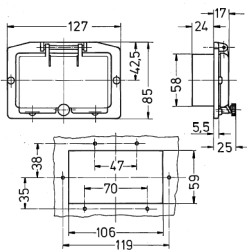

Scharnierfenster

Bestellnr. 40243

- ohne Berührungsschutzkorb
- mit Rändelschraube
- Rahmenfarbe Lichtgrau
- Fenster Rauchglas
- IP 44

Technische Daten

Gewicht	94 g
Prüfzeichen	EAC

Abmessungen

Zeichnung
6 MB 2
Maße in mm