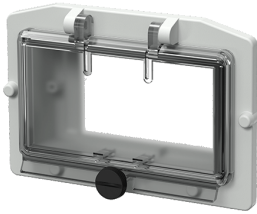

Scharnierfenster

Bestellnr. 40243

- ohne Berührungsschutzkorb
- mit Rändelschraube
- Rahmenfarbe Lichtgrau
- Fenster Rauchglas
- IP 44

Technische Daten

Gewicht	94 g
Prüfzeichen	EAC

Abmessungen

Zeichnung
6 MB 2
Maße in mm