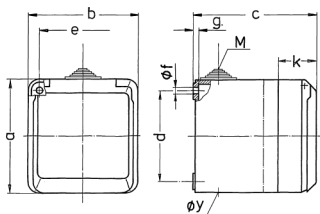

## Cepex-Wandsteckdose, grau

Bestellnr. 4101

- Schraubkontakt
- ballwurfsicher nach DIN 18032

## Technische Daten

Ampere	16 A
Pole	3 p
Volt	110 V
Uhrzeitstellung	4 h
Hertz	50-60 Hz
Schutzart	IP 44
Gewicht	284 g
Prüfzeichen	EAC

## Abmessungen

Zeichnung 1 MB 312	Amp. Pole	16			32		
		3	4	5	3	4	5
Maß in mm	a	93	93	93	93	93	93
	b	90	90	90	90	90	90
	c	87	87	87	99	99	99
	d	75	75	75	75	75	75
	e	73	73	73	73	73	73
	f	5,5	5,5	5,5	5,5	5,5	5,5
	g	4,2	4,2	4,2	4,2	4,2	4,2
	k	33	33	33	33	33	33
	y	25,5	25,5	25,5	25,5	25,5	25,5
	M	25x1,5	25x1,5	25x1,5	25x1,5	25x1,5	25x1,5
	Klemmen für Leiterquerschnitt von bis mm²	1,5	1,5	1,5	2,5	2,5	2,5
		-4	-4	-4	-6	-6	-6