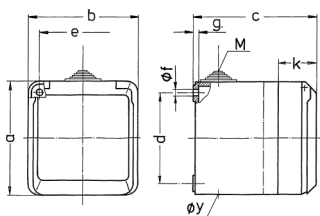

Cepex-Wandsteckdose, grau

Bestellnr. 4103

- Schraubkontakt
- ballwurfsicher nach DIN 18032

Technische Daten

Ampere	16 A
Pole	4 p
Volt	400 V
Uhrzeitstellung	6 h
Hertz	50-60 Hz
Schutzart	IP 44
Gewicht	303 g
Prüfzeichen	EAC, CQC

Abmessungen

Zeichnung 1 MB 312	Amp. Pole	16			32		
		3	4	5	3	4	5
Maß in mm	a	93	93	93	93	93	93
	b	90	90	90	90	90	90
	c	87	87	87	99	99	99
	d	75	75	75	75	75	75
	e	73	73	73	73	73	73
	f	5,5	5,5	5,5	5,5	5,5	5,5
	g	4,2	4,2	4,2	4,2	4,2	4,2
	k	33	33	33	33	33	33
	y	25,5	25,5	25,5	25,5	25,5	25,5
	M	25x1,5	25x1,5	25x1,5	25x1,5	25x1,5	25x1,5
	Klemmen für Leiterquerschnitt von bis mm²	1,5	1,5	1,5	2,5	2,5	2,5
		-4	-4	-4	-6	-6	-6