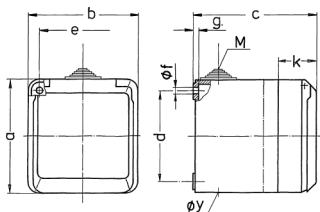

## Cepex-Wandsteckdose, grau

Bestellnr. 4104

- Schraubkontakt
- ballwurfsicher nach DIN 18032

### Technische Daten

Ampere	16 A
Pole	4 p
Volt	500 V
Uhrzeitstellung	7 h
Hertz	50-60 Hz
Schutzart	IP 44
Gewicht	295 g
Prüfzeichen	EAC

### Abmessungen

Zeichnung 1 MB 312	Amp. Pole	16			32		
		3	4	5	3	4	5
Maß in mm	a	93	93	93	93	93	93
	b	90	90	90	90	90	90
	c	87	87	87	99	99	99
	d	75	75	75	75	75	75
	e	73	73	73	73	73	73
	f	5,5	5,5	5,5	5,5	5,5	5,5
	g	4,2	4,2	4,2	4,2	4,2	4,2
	k	33	33	33	33	33	33
	y	25,5	25,5	25,5	25,5	25,5	25,5
	M	25x1,5	25x1,5	25x1,5	25x1,5	25x1,5	25x1,5
	Klemmen für Leiterquerschnitt von bis mm <sup>2</sup>	1,5	1,5	1,5	2,5	2,5	2,5
		-4	-4	-4	-6	-6	-6