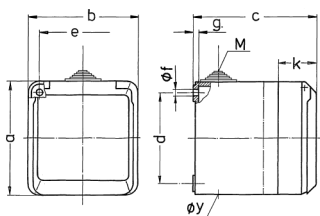

Cepex-Wandsteckdose, grau

Bestellnr. 4105

- Schraubkontakt
- ballwurfsicher nach DIN 18032

Technische Daten

Ampere	16 A
Pole	5 p
Volt	400 V
Uhrzeitstellung	6 h
Hertz	50-60 Hz
Schutzart	IP 44
Gewicht	307 g
Prüfzeichen	VDE, EAC, CQC

Abmessungen

Zeichnung 1 MB 312	Amp. Pole	16			32		
		3	4	5	3	4	5
Maß in mm	a	93	93	93	93	93	93
	b	90	90	90	90	90	90
	c	87	87	87	99	99	99
	d	75	75	75	75	75	75
	e	73	73	73	73	73	73
	f	5,5	5,5	5,5	5,5	5,5	5,5
	g	4,2	4,2	4,2	4,2	4,2	4,2
	k	33	33	33	33	33	33
	y	25,5	25,5	25,5	25,5	25,5	25,5
	M	25x1,5	25x1,5	25x1,5	25x1,5	25x1,5	25x1,5
Klemmen für Leiterquer-		1,5	1,5	1,5	2,5	2,5	2,5
schnitt von bis mm²		—4	—4	—4	—6	—6	—6