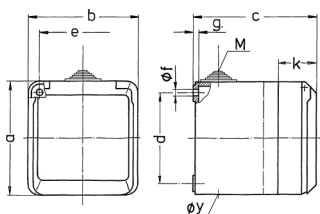

Cepex-Wandsteckdose, grau

Bestellnr. 4106

- Schraubkontakt
- ballwurfsicher nach DIN 18032

Technische Daten

Ampere	32 A
Pole	3 p
Volt	110 V
Uhrzeitstellung	4 h
Hertz	50-60 Hz
Schutzart	IP 44
Gewicht	372 g
Prüfzeichen	EAC

Abmessungen

Zeichnung 1 MB 312	Amp. Pole	16			32		
		3	4	5	3	4	5
Maß in mm	a	93	93	93	93	93	93
	b	90	90	90	90	90	90
	c	87	87	87	99	99	99
	d	75	75	75	75	75	75
	e	73	73	73	73	73	73
	f	5,5	5,5	5,5	5,5	5,5	5,5
	g	4,2	4,2	4,2	4,2	4,2	4,2
	k	33	33	33	33	33	33
	y	25,5	25,5	25,5	25,5	25,5	25,5
	M	25x1,5	25x1,5	25x1,5	25x1,5	25x1,5	25x1,5
	Klemmen für Leiterquer- schnitt von bis mm²	1,5	1,5	1,5	2,5	2,5	2,5
		-4	-4	-4	-6	-6	-6