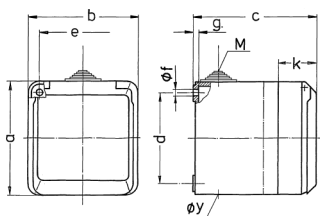

Cepex-Wandsteckdose, grau

Bestellnr. 4107

- Schraubkontakt
- ballwurfsicher nach DIN 18032

Technische Daten

Ampere	32 A
Pole	3 p
Volt	230 V
Uhrzeitstellung	6 h
Hertz	50-60 Hz
Schutzart	IP 44
Gewicht	366 g
Prüfzeichen	EAC, CQC

Abmessungen

Zeichnung 1 MB 312	Amp. Pole	16			32		
		3	4	5	3	4	5
Maß in mm	a	93	93	93	93	93	93
	b	90	90	90	90	90	90
	c	87	87	87	99	99	99
	d	75	75	75	75	75	75
	e	73	73	73	73	73	73
	f	5,5	5,5	5,5	5,5	5,5	5,5
	g	4,2	4,2	4,2	4,2	4,2	4,2
	k	33	33	33	33	33	33
	y	25,5	25,5	25,5	25,5	25,5	25,5
	M	25x1,5	25x1,5	25x1,5	25x1,5	25x1,5	25x1,5
	Klemmen für Leiterquerschnitt von bis mm²	1,5	1,5	1,5	2,5	2,5	2,5
		-4	-4	-4	-6	-6	-6