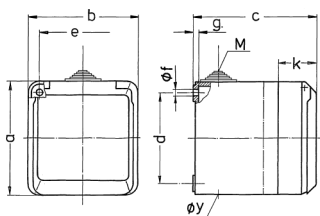

Cepex-Wandsteckdose, grau

Bestellnr. 4108

- Schraubkontakt
- ballwurfsicher nach DIN 18032

Technische Daten

Ampere	32 A
Pole	4 p
Volt	400 V
Uhrzeitstellung	6 h
Hertz	50-60 Hz
Schutzart	IP 44
Gewicht	388 g
Prüfzeichen	EAC, CQC

Abmessungen

Zeichnung 1 MB 312	Amp. Pole	16			32		
		3	4	5	3	4	5
Maß in mm	a	93	93	93	93	93	93
	b	90	90	90	90	90	90
	c	87	87	87	99	99	99
	d	75	75	75	75	75	75
	e	73	73	73	73	73	73
	f	5,5	5,5	5,5	5,5	5,5	5,5
	g	4,2	4,2	4,2	4,2	4,2	4,2
	k	33	33	33	33	33	33
	y	25,5	25,5	25,5	25,5	25,5	25,5
	M	25x1,5	25x1,5	25x1,5	25x1,5	25x1,5	25x1,5
Klemmen für Leiterquer-		1,5	1,5	1,5	2,5	2,5	2,5
schnitt von bis mm²		—4	—4	—4	—6	—6	—6