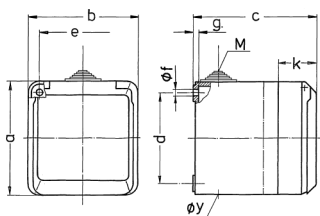

Cepex-Wandsteckdose, grau

Bestellnr. 4110

- Schraubkontakt
- ballwurfsicher nach DIN 18032

Technische Daten

Ampere	32 A
Pole	5 p
Volt	400 V
Uhrzeitstellung	6 h
Hertz	50-60 Hz
Schutzart	IP 44
Gewicht	405 g
Prüfzeichen	VDE, EAC, CQC

Abmessungen

Zeichnung 1 MB 312	Amp. Pole	16			32		
		3	4	5	3	4	5
Maß in mm	a	93	93	93	93	93	93
	b	90	90	90	90	90	90
	c	87	87	87	99	99	99
	d	75	75	75	75	75	75
	e	73	73	73	73	73	73
	f	5,5	5,5	5,5	5,5	5,5	5,5
	g	4,2	4,2	4,2	4,2	4,2	4,2
	k	33	33	33	33	33	33
	y	25,5	25,5	25,5	25,5	25,5	25,5
	M	25x1,5	25x1,5	25x1,5	25x1,5	25x1,5	25x1,5
Klemmen für Leiterquer-		1,5	1,5	1,5	2,5	2,5	2,5
schnitt von bis mm²		—4	—4	—4	—6	—6	—6