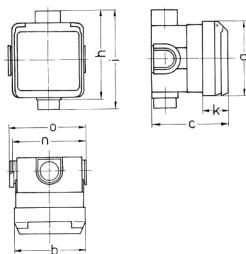

Cepex-Unterputzsteckdose, perlweiß

Bestellnr. 4125

- Schraubkontakt
- mit UP-Einbaudose
- ballwurfsicher nach DIN 18032

Technische Daten

Ampere	16 A
Pole	5 p
Volt	400 V
Uhrzeitstellung	6 h
Hertz	50-60 Hz
Schutzart	IP 44
Gewicht	278 g
Prüfzeichen	VDE, EAC, CQC

Abmessungen

Zeichnung 1 MB 336	Amp. Pole	16			32		
		3	4	5	3	4	5
Maße in mm	a	93	93	93	93	93	93
	b	90	90	90	90	90	90
	c	95	95	95	95	95	95
	h	111	111	111	111	111	111
	i	124	124	124	124	124	124
	k	33	33	33	33	33	33
	n	91	91	91	91	91	91
	o	95	95	95	95	95	95
Klemmen für Leiterquer-		1,5	1,5	1,5	2,5	2,5	2,5
schnitt von bis mm ²		—4	—4	—4	—6	—6	—6