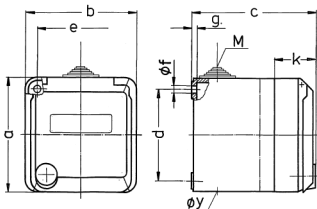

## Cepex-Wandsteckdose, grau

Bestellnr. 4137

- Schraubkontakt  
mit Beschriftungsfeld

### Technische Daten

Ampere	32 A
Pole	3 p
Volt	230 V
Uhrzeitstellung	6 h
Hertz	50-60 Hz
Schutzart	IP 44
Gewicht	364 g
Prüfzeichen	EAC, CQC

### Abmessungen

Zeichnung 1 MB 317	Amp. Pole	16			32		
		3	4	5	3	4	5
Maße in mm	a	93	93	93	93	93	93
	b	90	90	90	90	90	90
	c	88	88	88	100	100	100
	d	75	75	75	75	75	75
	e	73	73	73	73	73	73
	f	5,5	5,5	5,5	5,5	5,5	5,5
	g	4,2	4,2	4,2	4,2	4,2	4,2
	k	34	34	34	34	34	34
	y	25,5	25,5	25,5	25,5	25,5	25,5
	M	25x1,5	25x1,5	25x1,5	25x1,5	25x1,5	25x1,5
Klemmen für Leiterquer- schnitt von bis mm²		1,5	1,5	1,5	2,5	2,5	2,5
		—4	—4	—4	—6	—6	—6