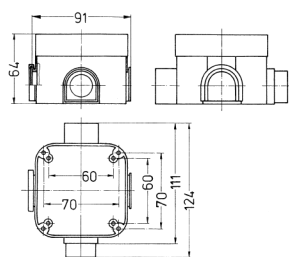

Unterputzeinbaudose

Bestellnr. 41404

- für Cepex-CEE-Steckdosen 16 A und 32 A und Cepex-Steckdosen SCHUKO®
- kombinierbar mit allen Cepex-Anbausteckdosen

Technische Daten

Gewicht	93 g
Prüfzeichen	EAC

Abmessungen

Zeichnung
1 MB 334
Maße in mm