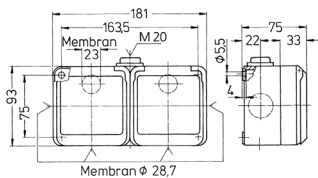

Cepex-Doppelsteckdose

Bestellnr. 4203

- Schraubkontakt
- 1 CEE-Steckdose 16 A, 3 p, 6 h, 230 V
- 1 Steckdose SCHUKO® 16 A, 2 p+E, 230 V
- weitere Bestückungsvarianten auf Anfrage

Technische Daten

Ampere	16 A
Pole	3 p
Volt	230 V
Uhrzeitstellung	6 h
Hertz	50-60 Hz
Schutzart	IP 44
Gewicht	462 g
Prüfzeichen	EAC, CQC

Abmessungen

Zeichnung	Amp.	16		
		3	4	5
1 MB 350	Pole			
Maße in mm				
Klemmen für Leiterquerschnitt von bis mm ²		1,5 —4	1,5 —4	1,5 —4