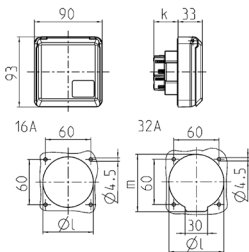

## Cepex-Anbausteckdose, perlweiß

Bestellnr. 4233

- Schraubkontakt
- für Einbau in Kabelkanäle und Energiesäulen geeignet
- ballwurfsicher nach DIN 18032

### Technische Daten

Ampere	16 A
Pole	4 p
Volt	230 V
Uhrzeitstellung	9 h
Hertz	50-60 Hz
Schutzart	IP 44
Gewicht	181 g
Prüfzeichen	EAC

### Abmessungen

Zeichnung	Amp.	16			32		
		3	4	5	3	4	5
1 MB 315	Pole						
Maße in mm	k	32	32	32	48	48	48
	l	50	60	67	65	65	73
	m	-	-	-	70	70	76
Klemmen für Leiterquerschnitt von bis mm <sup>2</sup>		1,5	1,5	1,5	2,5	2,5	2,5
		-4	-4	-4	-6	-6	-6