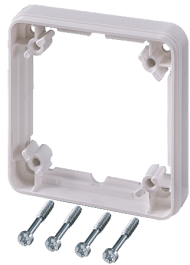

Distanzrahmen

Bestellnr. 4239

- als Höhenausgleich
- passend für alle Cepex-Aufputzsteckdosen SCHUKO® sowie zu allen Cepex-CEE-Aufputzsteckdosen 16 A und 32 A

Technische Daten

Gewicht	37 g
Prüfzeichen	EAC

Abmessungen