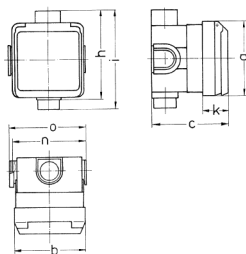

Cepex-Unterputzsteckdose, alpinweiß

Bestellnr. 4243

- Schraubkontakt
- mit UP-Einbaudose
- ballwurfsicher nach DIN 18032

Technische Daten

Ampere	16 A
Pole	3 p
Volt	230 V
Uhrzeitstellung	6 h
Hertz	50-60 Hz
Schutzart	IP 44
Gewicht	259 g
Prüfzeichen	VDE, EAC

Abmessungen

Zeichnung 1 MB 336	Amp. Pole	16			32		
		3	4	5	3	4	5
Maße in mm	a	93	93	93	93	93	93
	b	90	90	90	90	90	90
	c	95	95	95	95	95	95
	h	111	111	111	111	111	111
	i	124	124	124	124	124	124
	k	33	33	33	33	33	33
	n	91	91	91	91	91	91
	o	95	95	95	95	95	95
Klemmen für Leiterquer-		1,5	1,5	1,5	2,5	2,5	2,5
schnitt von bis mm ²		—4	—4	—4	—6	—6	—6