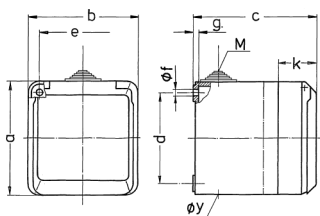

Cepex-Wandsteckdose, grau

Bestellnr. 4254

- Schraubkontakt
- ballwurfsicher nach DIN 18032

Technische Daten

Ampere	16 A
Pole	4 p
Volt	230 V
Uhrzeitstellung	9 h
Hertz	50-60 Hz
Schutzart	IP 44
Gewicht	301 g
Prüfzeichen	EAC

Abmessungen

Zeichnung	Amp.	16			32		
		3	4	5	3	4	5
1 MB 312	Pole						
Maß in mm	a	93	93	93	93	93	93
	b	90	90	90	90	90	90
	c	87	87	87	99	99	99
	d	75	75	75	75	75	75
	e	73	73	73	73	73	73
	f	5,5	5,5	5,5	5,5	5,5	5,5
	g	4,2	4,2	4,2	4,2	4,2	4,2
	k	33	33	33	33	33	33
	y	25,5	25,5	25,5	25,5	25,5	25,5
	M	25x1,5	25x1,5	25x1,5	25x1,5	25x1,5	25x1,5
	Klemmen für Leiterquerschnitt von bis mm²	1,5	1,5	1,5	2,5	2,5	2,5
		-4	-4	-4	-6	-6	-6