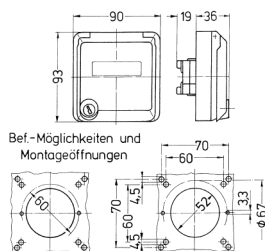

Cepex-Leergehäuse, grau

Bestellnr. 4302

- als Anbausteckdose
- zur Aufnahme von RJ45-Anschlussdosen
- für TKM Typ KDMF, auch geeignet für die Datenmodule Telegärtner (AMJ 45 Up/O, Cat.6a) und Nexans (LANmark-6 Snap-in Connector mit Tragring Modular Outlet 50)
- mit Beschriftungsfeld
- 2 Schlüssel
- Gleichschließendes Schloss: Bestellnr. + Index G

Technische Daten

Schutzart	IP 44
Gewicht	151 g
Prüfzeichen	EAC

Abmessungen

Zeichnung
1 MB 305

Maße in mm