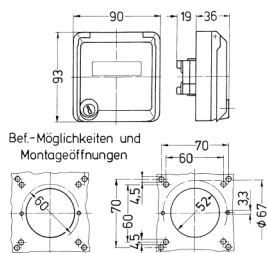

Cepex-Leergehäuse, grau

Bestellnr. 4322

- als Anbausteckdose
- zur Aufnahme von RJ45-Anschlussdosen
- für Rutenbeck Typ UP0S
- mit Beschriftungsfeld
- 2 Schlüssel
- Gleichschließendes Schloss: Bestellnr. + Index G

Technische Daten

Schutzart	IP 44
Gewicht	147 g
Prüfzeichen	EAC

Abmessungen

Zeichnung
1 MB 305

Maße in mm