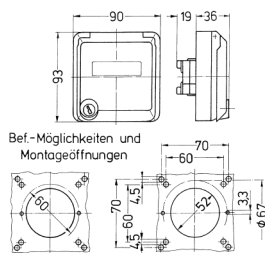

Cepex-Leergehäuse, alpinweiß

Bestellnr. 4324

- als Anbausteckdose
- zur Aufnahme von RJ45-Anschlussdosen
- für Rutenbeck Typ UP0S
- mit Beschriftungsfeld
- 2 Schlüssel
- Gleichschließendes Schloss: Bestellnr. + Index G

Technische Daten

Schutzart	IP 44
Gewicht	160 g
Prüfzeichen	EAC

Abmessungen

Zeichnung
1 MB 305

Maße in mm