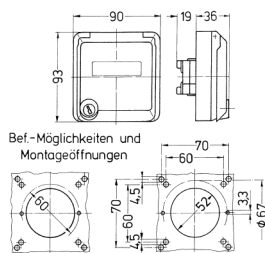

Cepex-Leergehäuse, silber

Bestellnr. 4326

- als Anbausteckdose
- zur Aufnahme von RJ45-Anschlussdosen
- für Rutenbeck Typ UP0S
- mit Beschriftungsfeld
- 2 Schlüssel
- Gleichschließendes Schloss: Bestellnr. + Index G

Technische Daten

Schutzart	IP 44
Gewicht	360 g
Prüfzeichen	EAC

Abmessungen

Zeichnung
1 MB 305

Maße in mm